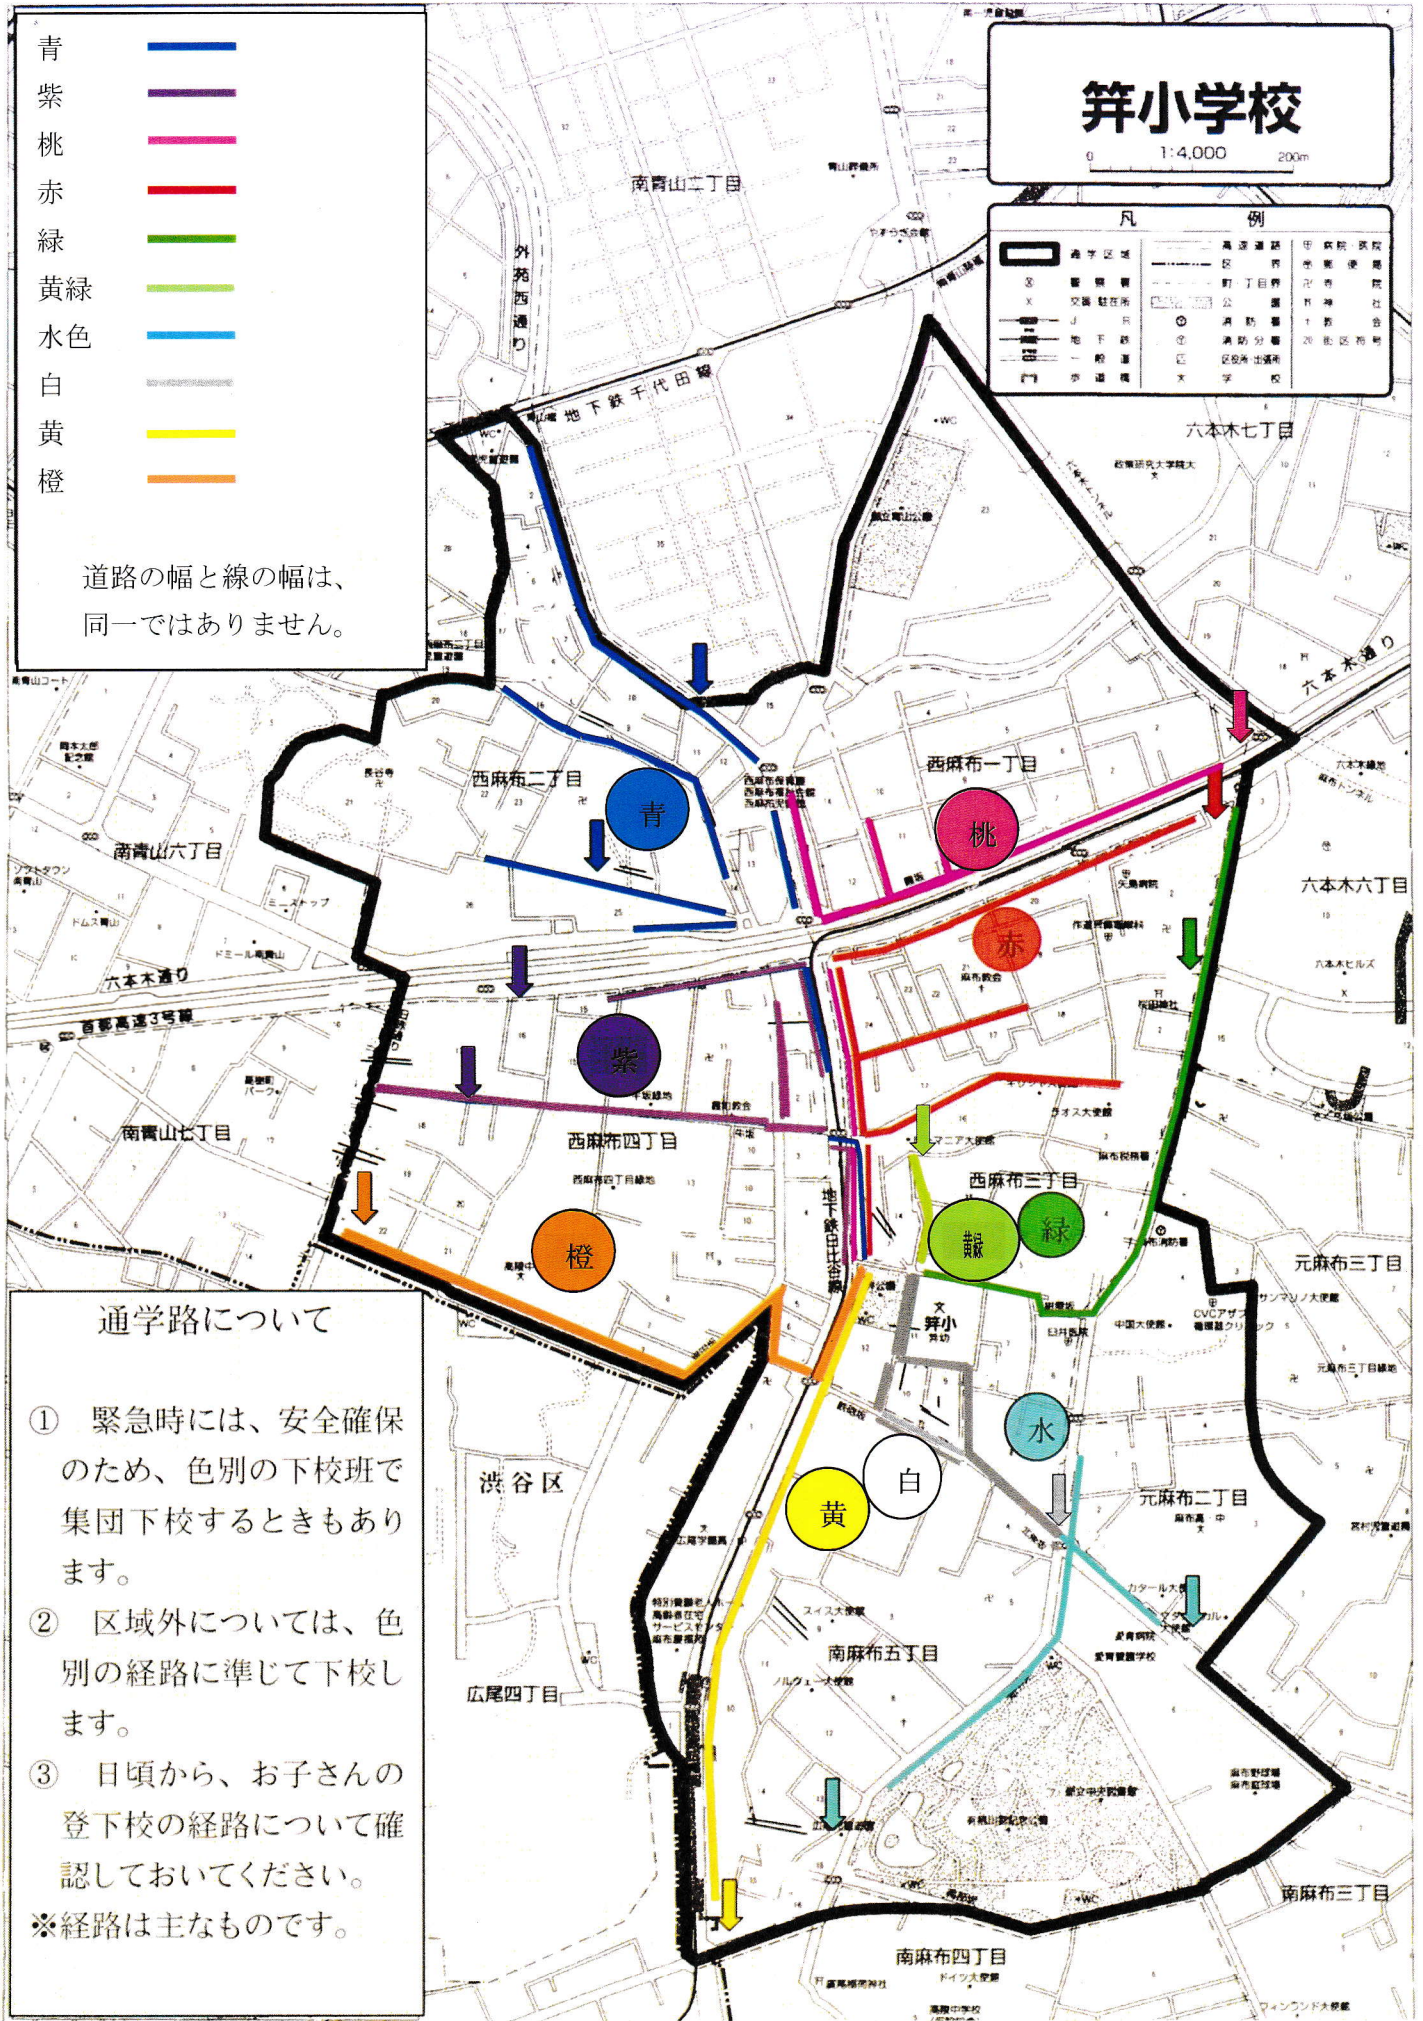

筈小学校

1:4,000 200m

- 青
- 紫
- 桃
- 赤
- 緑
- 黄緑
- 水色
- 白
- 黄
- 橙

道路の幅と線の幅は、
同一ではありません。

凡 例	
	通学区域
	区界
	町丁目界
	交差 駐在所
	地下鉄
	一般道
	歩道橋
	高速道路
	公園
	消防署
	消防分署
	区民センター
	学校
	病院 医院
	産院 産婦人科
	社 会 堂
	1 階 校 舎
	2 階 校 舎

通学路について

- ① 緊急時には、安全確保のため、色別の下校班で集団下校するときもあります。
 - ② 区域外については、色別の経路に準じて下校します。
 - ③ 日頃から、お子さんの登下校の経路について確認しておいてください。
- ※経路は主なものです。